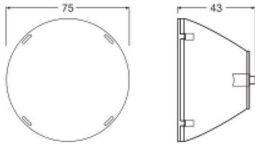

Caractéristiques Ledvance Spot Sur Rail Réflecteur Pour 30W 36D

[Voir le produit](#)

Informations Générales

Réf.	256773
EAN	4099854616860
Marque	Ledvance
Nom du fabricant	TRACKLIGHT SPOT REFLECTOR 30W 36DEG
Vendu à l'unité - Carton complet	1
Budgetlight Garantie Totale	2 ans

Informations techniques

Eclairage de Secours	Pas d'éclairage de secours
Couleur du Luminaire	Transparent
Référence Article	Accessoires - 3 Phases

Dimensions

Longueur (mm)	75
Hauteur (mm)	43
Diamètre (mm)	75